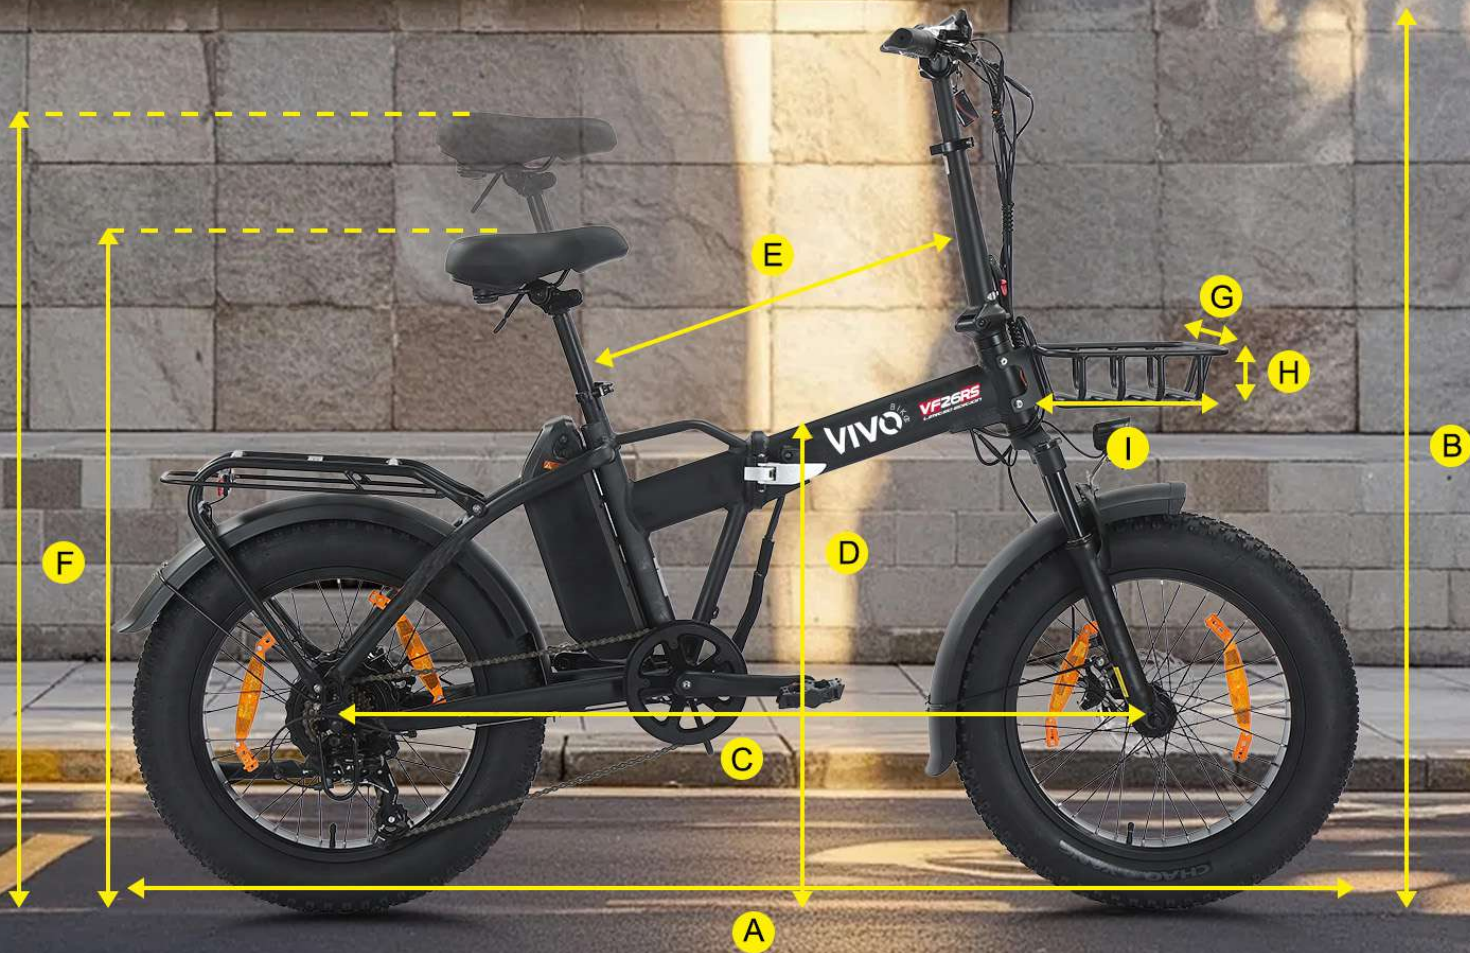

FAT Bike Sport

VF26RS
LIMITED EDICION

VIVO BIKES

Display
LCD a colori

Chiavi con
tecnologia NFC

Caratteristiche VF26RS SPORT

Telaio	In alluminio	Batteria	a Litio 48V - 13.000 mAh - 624 Wh
Ruote	20"	Ricarica	4-6 ore
Motore	250W	Autonomia	> 70km (dipende dalle condizioni di utilizzo del motore)
Velocità	Max 25 km/h	Peso Batteria	2.88 Kg
Freni	a disco	Display	LCD a colori
Forcella	Ammortizzata	Luci	Fronte/Retro Proiettore LED
Cambio	Shimano Tourney 7 velocità	Cerchi	A raggi
COD. EAN:	M-VF26RSB - 8028153133613	Cavalletto	Si
		Sella	Posizionabile in verticale per l'estrazione della batteria

BATTERIA

48V

RUOTE

20"

MOTORE

250W

CAMBIO SHIMANO

7 VELOCITÀ

BATTERIA

13000 mAh

FRENI

A DISCO

SOSPENSIONE

AMMORTIZZATA

DISPLAY

LCD A COLORI

↑ Altezza consigliata
150-180 cm

↑  Capacità di carico
Max 120 kg

 Peso della bicicletta
29.05 kg

A: 175 cm / 68.9"

B: 122.5 cm / 48.23"

C: 117 cm / 46.06"

D: 68.5 cm / 26.97"

E: 55 cm / 21.65"