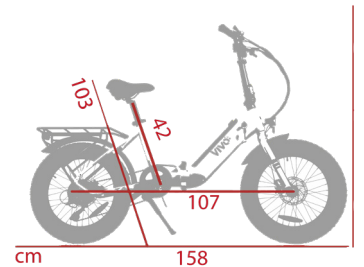

Caratteristiche VT4 SPECIAL

Telaio	In alluminio
Ruote	20" Wanda
Motore	250W Sutto (Bafang)
Freni	Zoom idraulico
Cambio	Shimano Tourney 7 velocità
Forcella	Zoom Ammortizzata
Velocità	Max 25 km/h
Cerchi	A raggi
Cavalletto	Si
Sella	SMP. in gel
Articolo	M-VT4S22
Ean	8028153122723

Batteria	a Litio LG 48V - 10.400 mAh
Ricarica	4-6 ore
Autonomia	Max 50 Km
Peso Batteria	2.88 Kg
Display	LCD L401
Luci	Led con on/off dal Display

Peso Bike	26 Kg
Imballo	90x74x42
Peso Imballo	30 Kg
Portata	Mx 100 Kg
Pieghevole	Si

cm 158

cm 80

Motore

BAFANG

Cambio

SHIMANO

Batteria

LG