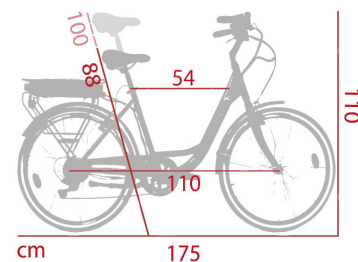

CITY

Milano

VIVO

Caratteristiche Milano

Telaio	Acciaio
Ruote	26"
Motore	250W Brushless Xofo
Freni	V-brake
Cambio	Shimano TY21 A 7 Velocità
Forcella	Ammortizzata
Velocità	Max 25 km/h
Cerchi	A raggi
Cavalletto	Si
Sella	SMP in gel
Articolo	M-VM2622
Ean	8028153122938

Batteria	LISHEN 36V - 13000 mAh
Ricarica	4-6 ore
Autonomia	Max 80 Km
Peso Batteria	2.88 Kg
Display	LED PREMIUM
Luci	LED con on/off da Display

Peso Bike	24 Kg
Imballo	166X88X27
Peso Imballo	26 Kg
Portata	Max 115 Kg
Pieghevole	No