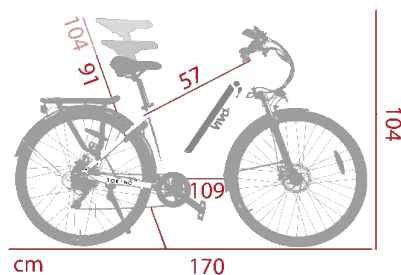

CITY TORINO

VIVO BIKES

Caratteristiche TORINO

Telaio	In alluminio
Ruote	28" CST
Motore	250W Puyuang
Freni	A disco
Cambio	Shimano Tourney 7 velocità
Forcella	Zoom
Velocità	Max 25 km/h
Cerchi	A raggi
Cavalletto	Si
Sella	SMP in gel
Articolo	M-VT2822G
Ean	8028153126295

Batteria	a Litio LG 36V - 10.400 mAh
Ricarica	4-6 ore
Autonomia	Max 50 Km
Peso Batteria	2.88 Kg
Display	LCD BL181
Luci	Led on/off da display

Peso Bike	21 Kg
Imballo	90x74x42
Peso Imballo	24 Kg
Portata	Mx 100 Kg
Pieghevole	No

Motore | **PUYUANG** Cambio | **SHIMANO** Batteria | **LG**

TELAIO ALLUMINIO	RUOTE 26"	MOTORE 250W	CAMBIO SHIMANO TY21- 7 VELOCITA'	BATTERIA 36V 13000 mAh	FRENI V-BRAKE	FORCELLA ZOOM	DISPLAY LCD BL181
---------------------------------------	--------------------------------	----------------------------------	---	---	------------------------------------	------------------------------------	--