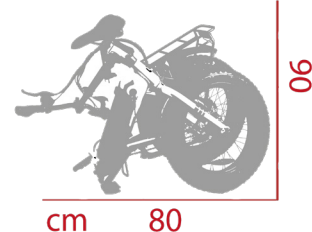

FAT VT4

VIVO BIKES

Caratteristiche VT4

Telaio	In alluminio
Ruote	20" Wanda
Motore	250W Puyuan
Freni	A Disco
Cambio	Shimano Tourney 7 velocità
Forcella	Rigida
Velocità	Max 25 km/h
Cerchi	A raggi
Cavalletto	Si
Sella	SMP in gel
Articolo	M-VT422
Ean	8028153126288

Batteria	a Litio LEINENG 36V - 10.400 mAh
Ricarica	4-6 ore
Autonomia	Max 30 Km
Peso Batteria	2.88 Kg
Display	LCD BL181
Luci	Led con on/off dal Display
Peso Bike	26Kg
Imballo	90x74x42
Peso Imballo	29 Kg
Portata	Mx 100 Kg
Pieghevole	Si