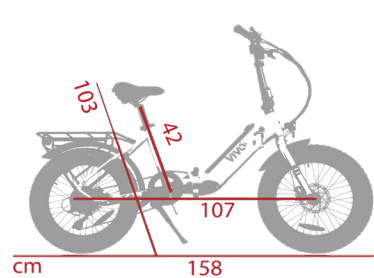

FAT VT4

VIVO BIKES

Caratteristiche VT4

Telaio	In alluminio
Ruote	20" Wanda
Motore	250W Puyuan
Freni	A Disco
Cambio	Shimano Tourney 7 velocità
Forcella	Rigida
Velocità	Max 25 km/h
Cerchi	A raggi
Cavalletto	Si
Sella	SMP in gel
Articolo	M-VT422
Ean	8028153126288

Batteria	a Litio LEINENG 36V - 10.400 mAh
Ricarica	4-6 ore
Autonomia	Max 30 Km
Peso Batteria	2.88 Kg
Display	LCD BL181
Luci	Led con on/off dal Display
Peso Bike	26Kg
Imballo	90x74x42
Peso Imballo	29 Kg
Portata	Mx 100 Kg
Pieghevole	Si