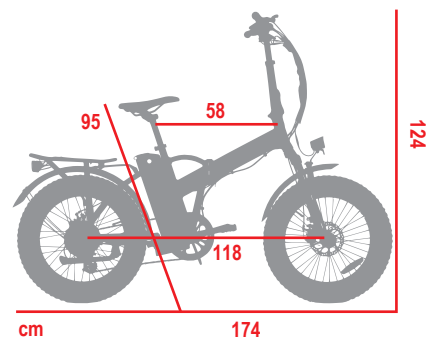

FAT VR1S24

VIVO BIKES

Caratteristiche VR1S24

Telaio	In acciaio pieghevole
Ruote	20"
Motore	250W XOFO
Freni	A disco
Cambio	Shimano 7 velocità
Forcella	Ammortizzata
Velocità	Max 25 km/h
Cerchi	In lega
Cavalletto	Si
Sella	Statica
Codice	M-VR1S24
Ean	8028153131763

Batteria	LISHEN 36V-13000 mAh estraibile
Ricarica	8 ore
Autonomia	Max 50/70 Km
Peso Batteria	2.88 Kg
Display	LCD
Luci	Faro anteriore/posteriore

Peso Bike	23 Kg
Imballo	180x97x30
Peso Imballo	25 Kg
Portata	Max 120 Kg
Pieghevole	Si