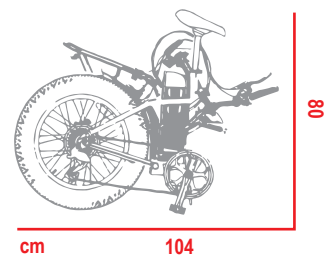

FAT VR1S24

VIVO BIKES

Caratteristiche VR1S24

Telaio	In acciaio pieghevole
Ruote	20"
Motore	250W XOFO
Freni	A disco
Cambio	Shimano 7 velocità
Forcella	Ammortizzata
Velocità	Max 25 km/h
Cerchi	In lega
Cavalletto	Si
Sella	Statica
Codice	M-VR1S24
Ean	8028153131763

Batteria	LISHEN 36V-13000 mAh estraibile
Ricarica	8 ore
Autonomia	Max 50/70 Km
Peso Batteria	2.88 Kg
Display	LCD
Luci	Faro anteriore/posteriore

Peso Bike	23 Kg
Imballo	180x97x30
Peso Imballo	25 Kg
Portata	Max 120 Kg
Pieghevole	Si