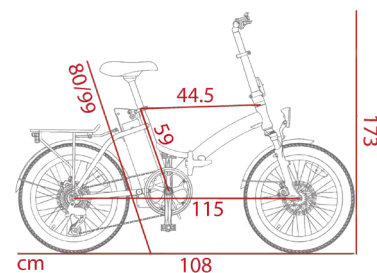

## Caratteristiche VK1

Telaio	In alluminio
Ruote	20"
Motore	250W Xofo
Freni	Tektro
Cambio	Shimano Tourney 7 velocità
Forcella	Rigida
Velocità	Max 25 km/h
Cerchi	A raggi
Cavalletto	Si
Sella	Rigida
Articolo	M-VK1
Ean	8028153125878

Batteria	a Litio Samsung 36V - 10.400 mAh
Ricarica	4-6 ore
Autonomia	Max 30 Km
Peso Batteria	2.88 Kg
Display	LCD BL181
Luci	Fronte/Retro Proiettore LED

Peso Bike	29Kg
Imballo	95x29x175
Peso Imballo	5,9Kg
Portata	Mx 130 Kg
Pieghevole	Si