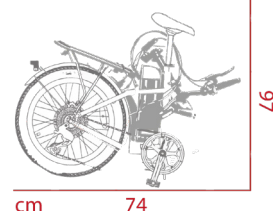

## Caratteristiche VK1

Telaio	In alluminio
Ruote	20"
Motore	250W Xofo
Freni	Tektro
Cambio	Shimano Tourney 7 velocità
Forcella	Rigida
Velocità	Max 25 km/h
Cerchi	A raggi
Cavalletto	Si
Sella	Rigida
Articolo	M-VK1
Ean	8028153125878

Batteria	a Litio Samsung 36V - 10.400 mAh
Ricarica	4-6 ore
Autonomia	Max 30 Km
Peso Batteria	2.88 Kg
Display	LCD BL181
Luci	Fronte/Retro Proiettore LED

Peso Bike	29Kg
Imballo	95x29x175
Peso Imballo	5,9Kg
Portata	Mx 130 Kg
Pieghevole	Si