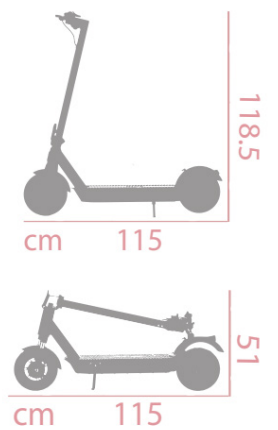

Caratteristiche E-Scooter V35

Telaio	In alluminio pieghevole
Ruote	10" con camera d'aria
Motore	36V 500W
Freni	Tamburo + motore
Velocità	6-15-20-25 km/h
Batteria	36V 15000 mAh
Ricarica	4-6 ore
Autonomia	Max 40 Km
Display	LED Multifunzione

Luci	Anteriore e posteriore
Peso	15.6 Kg
Portata	Max 125 Kg
Frecce	Si
Pendenza	Max 10%
Imballo	55(H)*115.5(L)*16(D)cm
Peso Totale	17 Kg
Codice	M-V35
Ean	8028153123478

<p>VELOCITÀ</p> <p>25 Km/h max</p>	<p>AUTONOMIA</p> <p>Max 40 Km</p>	<p>LUCI</p> <p>Ant. e post.</p>	<p>RUOTE</p> <p>10" con camera d'aria</p>	<p>FRENI</p> <p>Tamburo + motore</p>	<p>MOTORE</p> <p>36V 500W</p>	<p>BATTERIA</p> <p>36V 15000 mAh</p>
<p>APP</p> <p>Collegamento Bluetooth</p>	<p>RICARICA</p> <p>4-6 ore</p>	<p>PESO</p> <p>15.6 Kg</p>	<p>DIMENSIONI</p> <p>115*44*118.5 cm</p>	<p>FRECCE</p> <p>Si</p>	<p>CATARIFRAGENTI</p> <p>Si</p>	<p>BLOCCO BAMBINI</p> <p>BAMBINI</p>