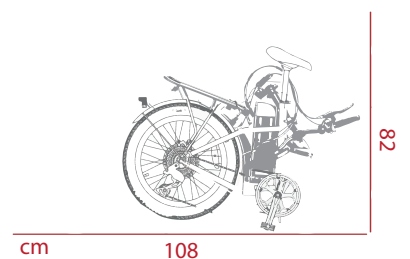

FOLD

AIR 20"

VIVO

BIKE

Caratteristiche AIR

Telaio	In alluminio pieghevole
Ruote	20" Kenda
Motore	250W Puyuang
Freni	A disco
Cambio	Shimano Tourney 7 velocità
Forcella	Rigida
Velocità	Max 25 km/h
Cerchi	A raggi
Cavalletto	Si
Sella	SMP in gel
Articolo	M-VA20
Ean	8028153116579

Batteria	a Litio LEINENG 36V - 10.400 mAh
Ricarica	4-6 ore
Autonomia	Max 40 Km
Peso Batteria	2.88 Kg
Display	LCD BL181
Luci	LED con on/off da Display

Peso Bike	21 Kg
Imballo	90x74x42
Peso Imballo	24 Kg
Portata	Mx 100 Kg
Pieghevole	Si