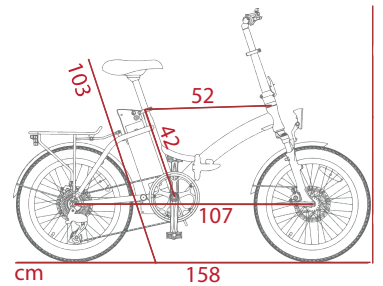

FOLD

AIR 20"

VIVO

BIKE

Caratteristiche AIR

Telaio	In alluminio pieghevole
Ruote	20" Kenda
Motore	250W Puyuang
Freni	A disco
Cambio	Shimano Tourney 7 velocità
Forcella	Rigida
Velocità	Max 25 km/h
Cerchi	A raggi
Cavalletto	Si
Sella	SMP in gel
Articolo	M-VA20
Ean	8028153116579

Batteria	a Litio LEINENG 36V - 10.400 mAh
Ricarica	4-6 ore
Autonomia	Max 40 Km
Peso Batteria	2.88 Kg
Display	LCD BL181
Luci	LED con on/off da Display

Peso Bike	21 Kg
Imballo	90x74x42
Peso Imballo	24 Kg
Portata	Mx 100 Kg
Pieghevole	Si